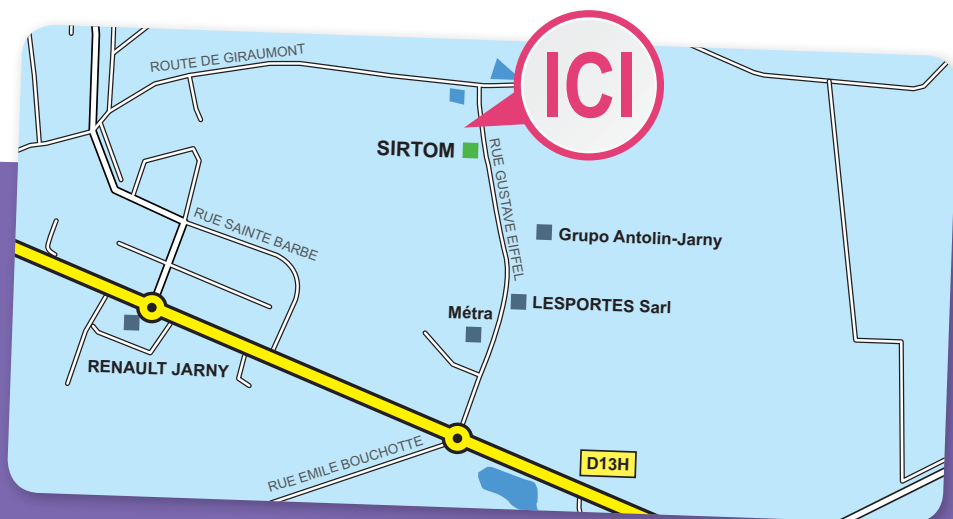

NOUVELLE DÉCHÈTERIE SYNDICALE DU JARNISY

OUVERTURE LE 1^{er} JUIN*

Zone Industrielle • Rue Gustave Eiffel • JARNY

JOURS D'OUVERTURE	Horaires
Mardi, Mercredi, Jeudi, Vendredi et Samedi	9h à 12h et 13h30 à 17h

→ Conditions d'accès

Carte d'accès (Une seule carte par foyer) : **comment l'obtenir ?**

Au SIRTOM : 29, rue Gustave Eiffel - JARNY

Sur présentation : Pièce d'identité & Justificatif de domicile de moins de 3 mois

- ▶ **Accès gratuit** et réservé aux résidents** des communes de : Batilly, Doncourt, Les Baroches, Valleroy, Moineville, Giraumont, Hatrize, Jarny, Jouaville, Labry, Puxe, Saint Ail, Ville sur Yron.

(Le gardien est susceptible de contrôler la carte grise du véhicule et de demander un justificatif de domicile)